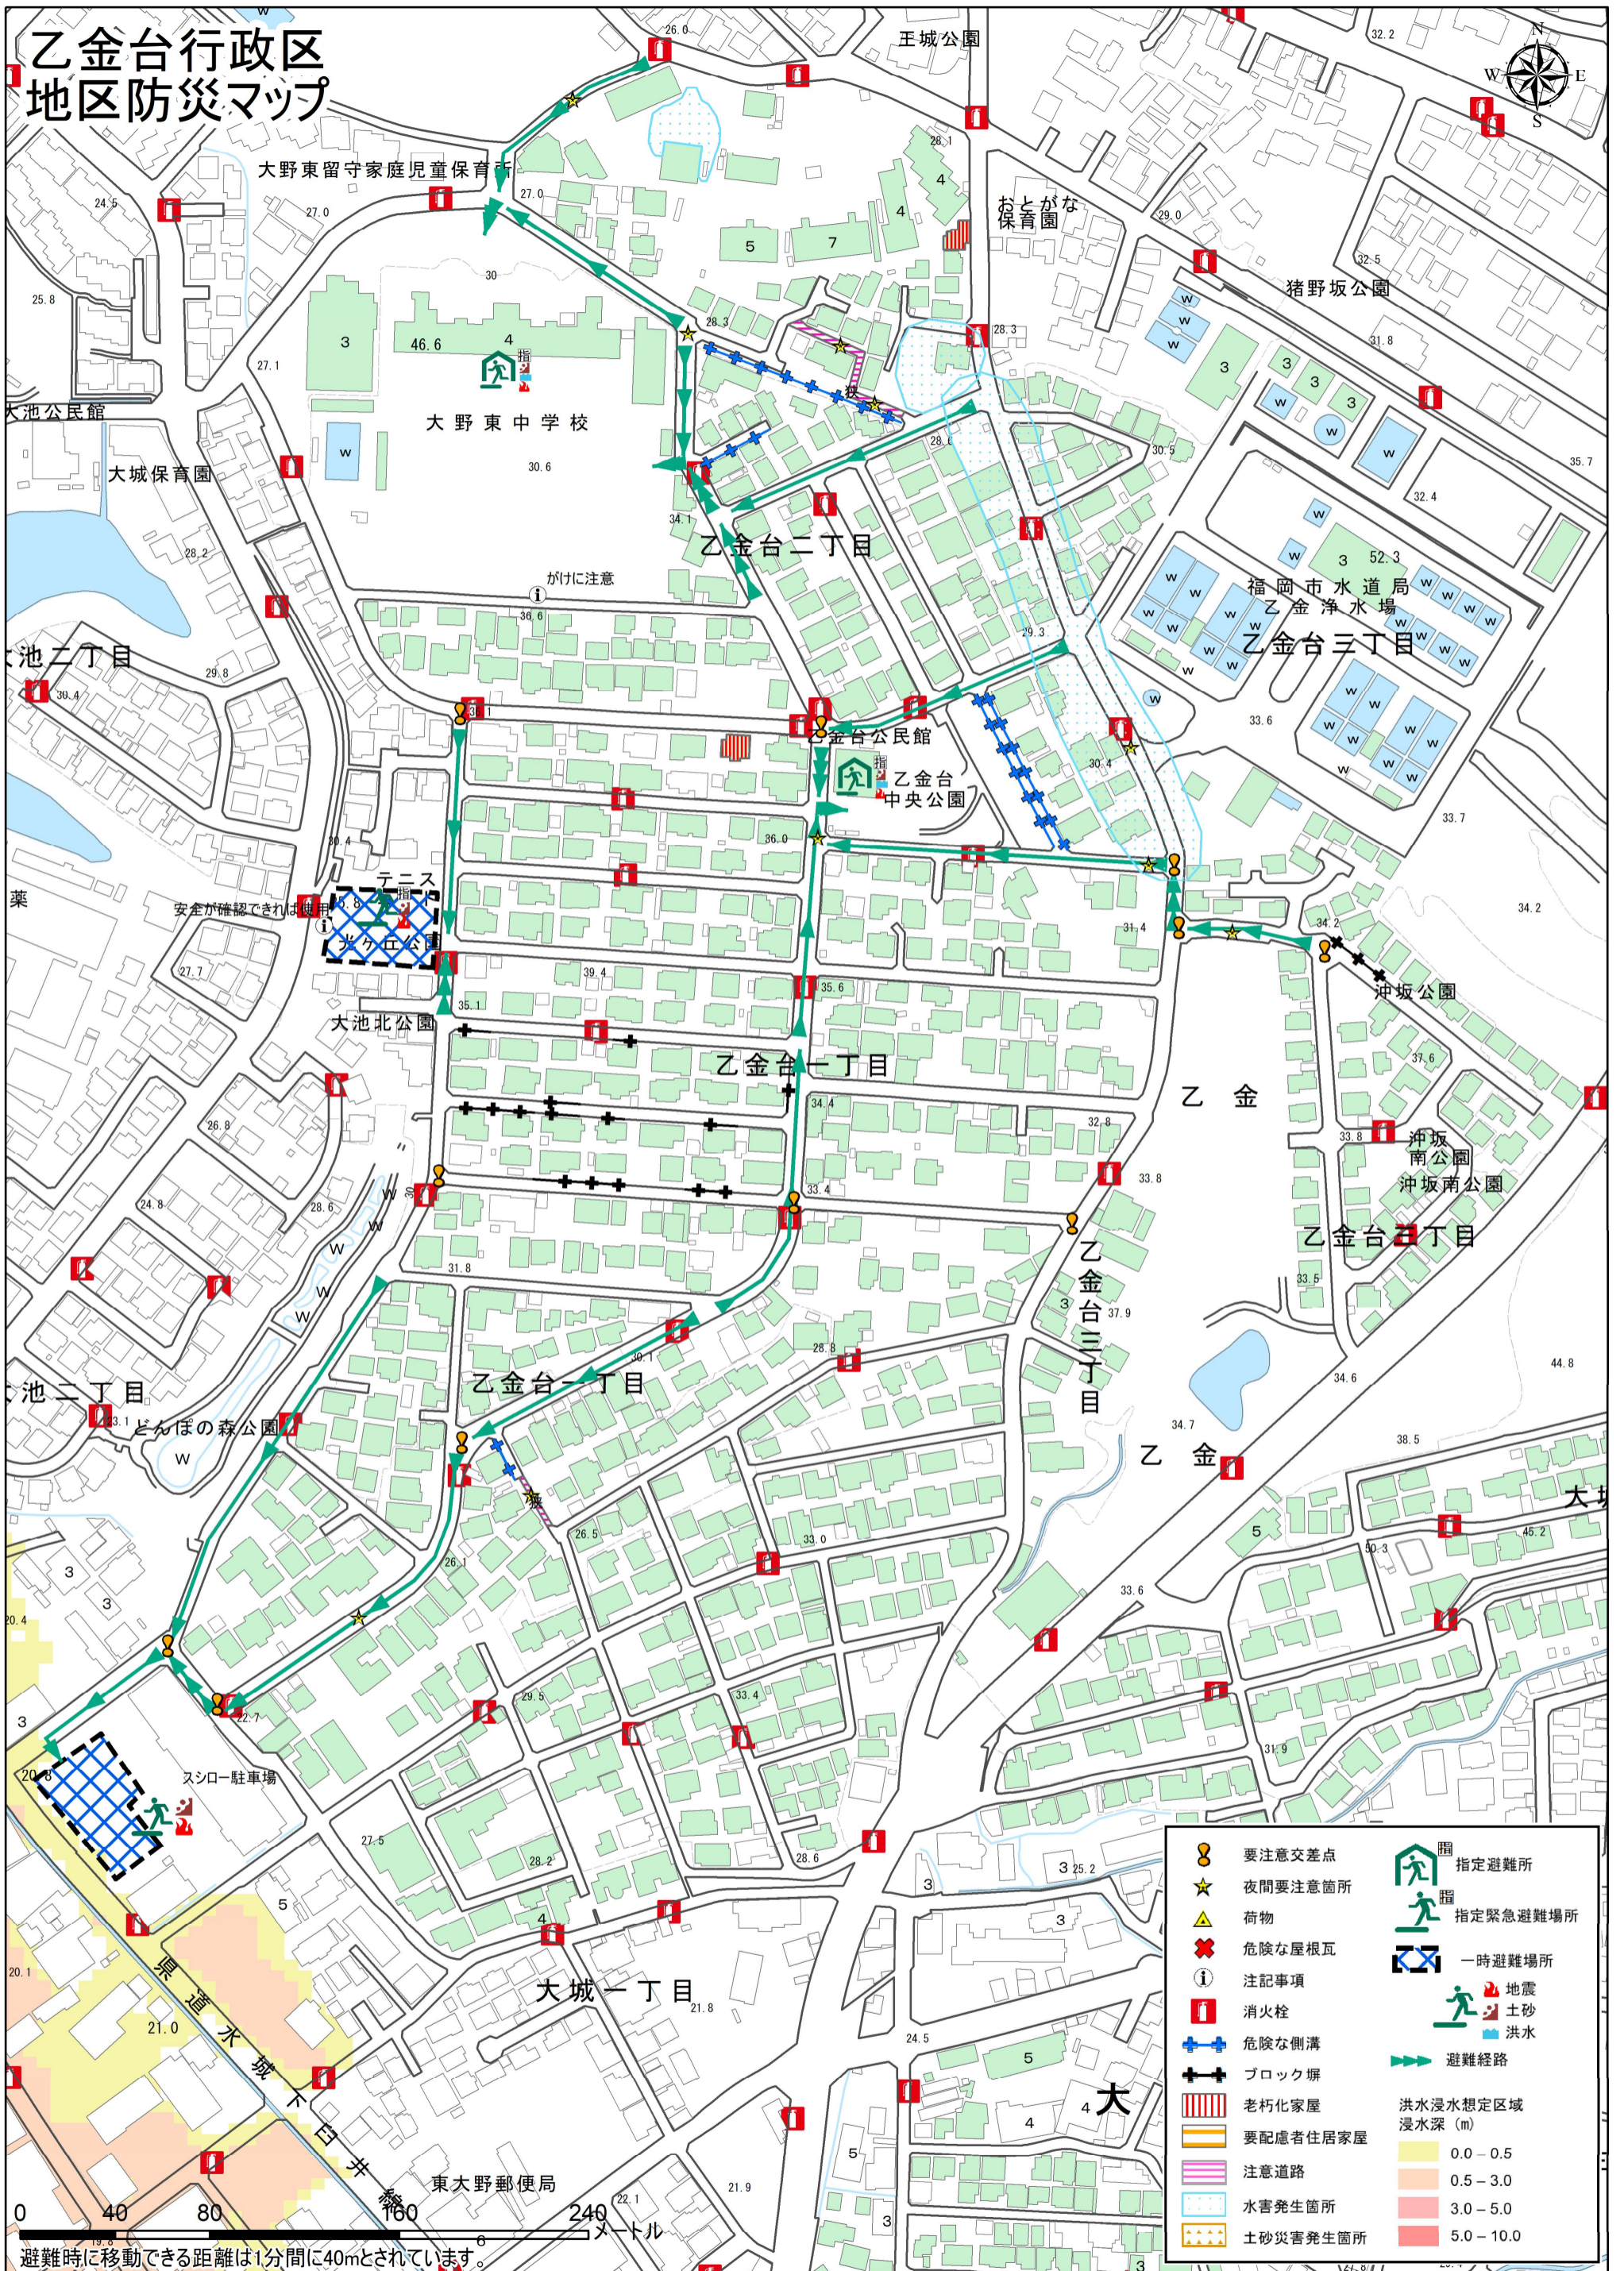

乙金台行政区 地区防災マップ

避難時に移動できる距離は1分間に40mとされています。