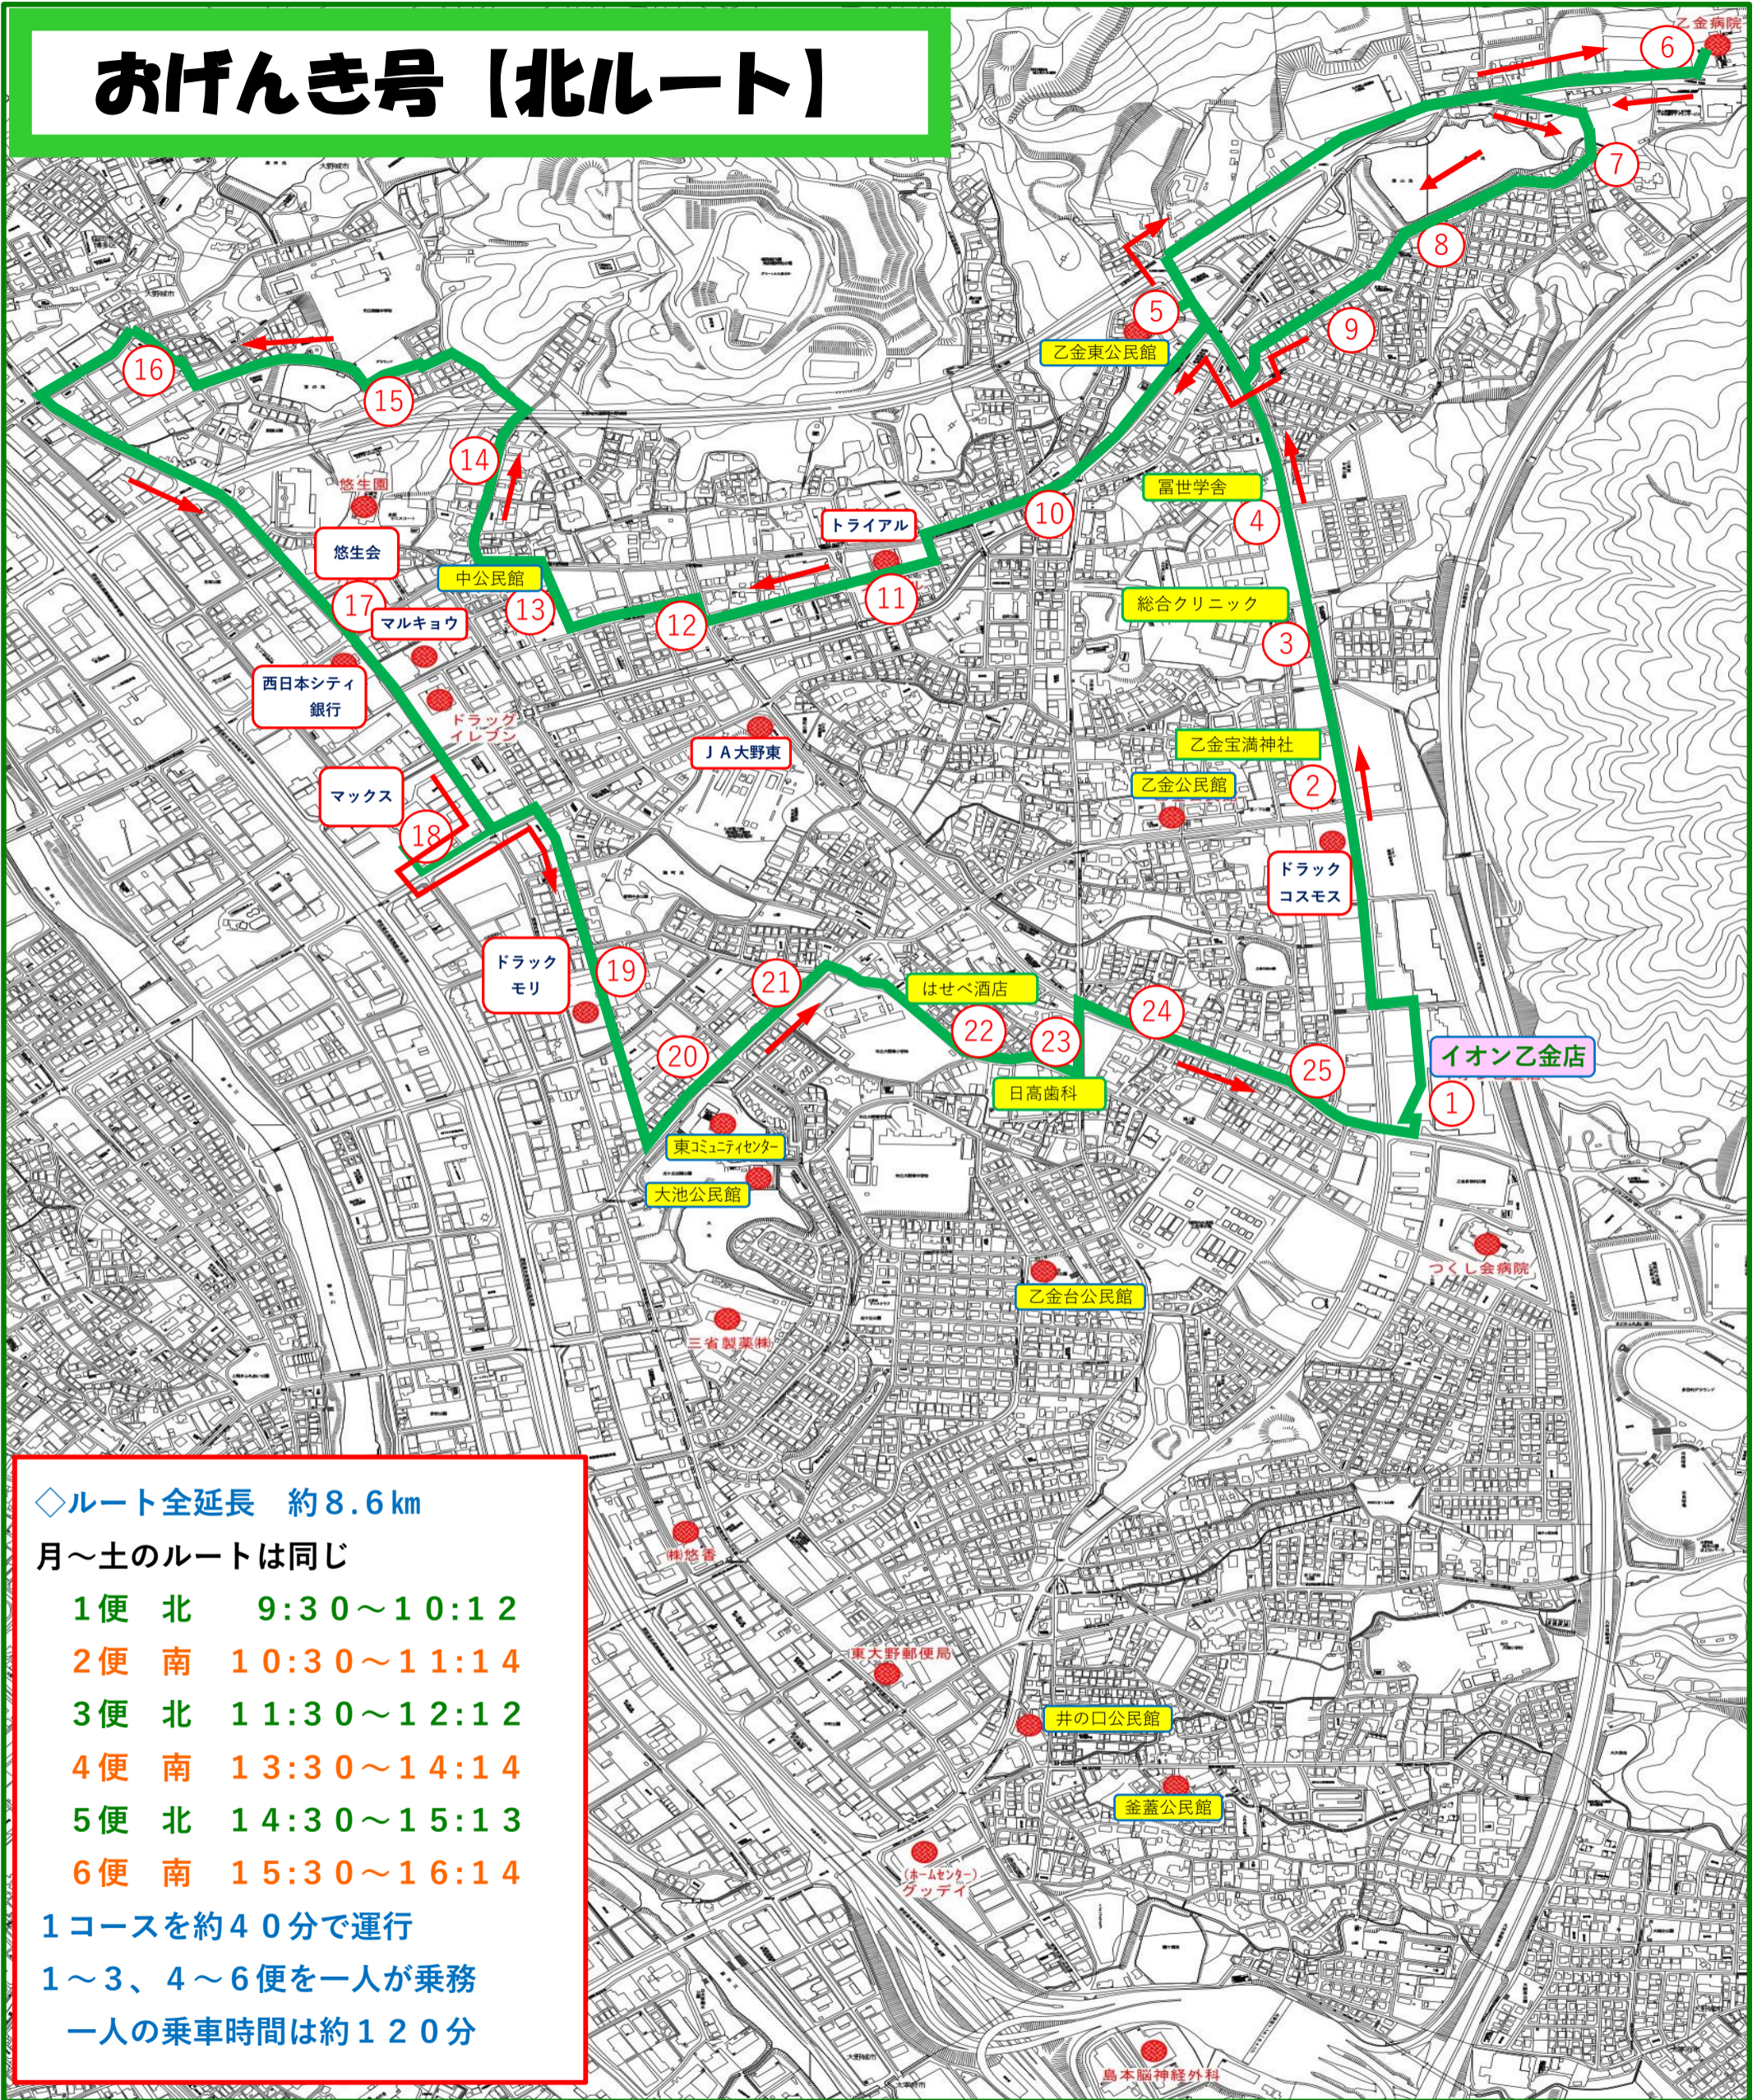

おげんき号 (北ルート)

◇ルート全延長 約8.6 km

月～土のルートは同じ

- 1便 北 9:30～10:12
- 2便 南 10:30～11:14
- 3便 北 11:30～12:12
- 4便 南 13:30～14:14
- 5便 北 14:30～15:13
- 6便 南 15:30～16:14

1コースを約40分で運行

1～3、4～6便を一人が乗務

一人の乗車時間は約120分