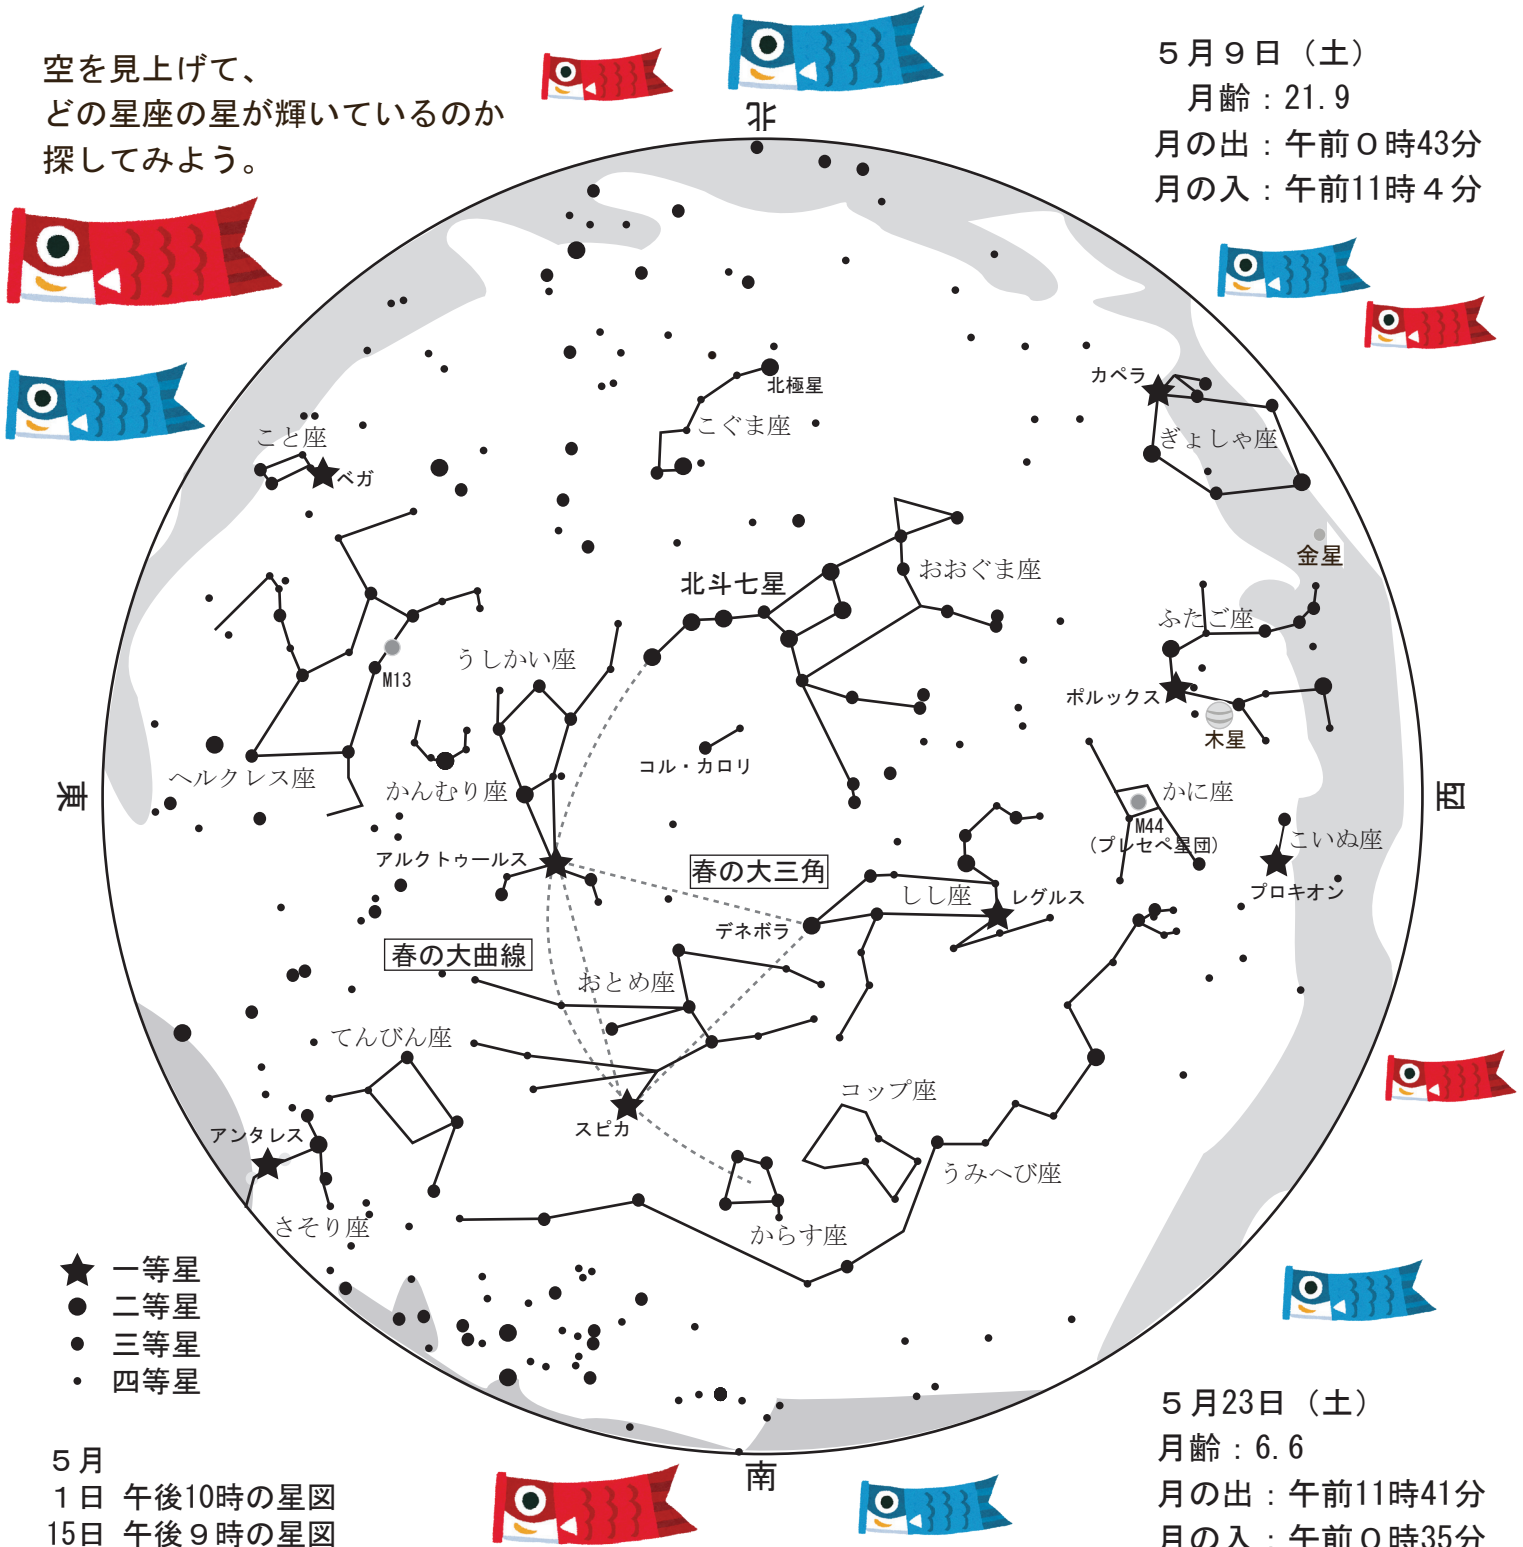

2026年

5月号

大野城市
北コミ

そら 宙まどか通信

vol.110

空を見上げて、
どの星座の星が輝いているのか
探してみよう。

5月9日(土)

月齢: 21.9

月の出: 午前0時43分

月の入: 午前11時4分

- ★ 一等星
- 二等星
- 三等星
- 四等星

5月
1日 午後10時の星図
15日 午後9時の星図

5月23日(土)

月齢: 6.6

月の出: 午前11時41分

月の入: 午前0時35分

「木星の見納め」

長い間私たちを楽しませてくれた木星ですが、そろそろお別れです。今のうちに縞模様やまわりの衛星たちの姿を望遠鏡で見ておきましょう～！

5月23日(土)
午後7時～午後8時50分

「しし座とお月様」

この日のお月様は、しし座にあります。双眼鏡で見ると、しし座の一等星「レグルス」との共演を楽しめますよ～！

5月30日(土)
午後7時～午後8時50分

「金星と月の出をみよう!」《特別開館》

19時にはまだ明るい空ですが、昇りたての月と一番星で輝く金星を見ることが出来る贅沢な日です!一緒に“月の出観測”“金星探し”しませんか～!

5月天文カレンダー

- 2日(土) 満月 ○
(フラワームーン)
- 5日(火) 立夏 (太陽黄経45°)
- 6日(水) みずがめ座 η 流星群極大
(出現期間: 4/25~5/20)
- 10日(日) 下弦 ●
- 14日(木) 細い月と土星が近い (早朝)
- 17日(日) 新月 ●
- 19日(火) 細い月と金星が近い (夕方)
- 20日(水) 月と木星が近い
- 21日(木) 月とプレセペ星団が近い
小満 (太陽黄経60°)
- 23日(土) 上弦 ●
- 31日(日) 満月 ○ (今年最小の満月)