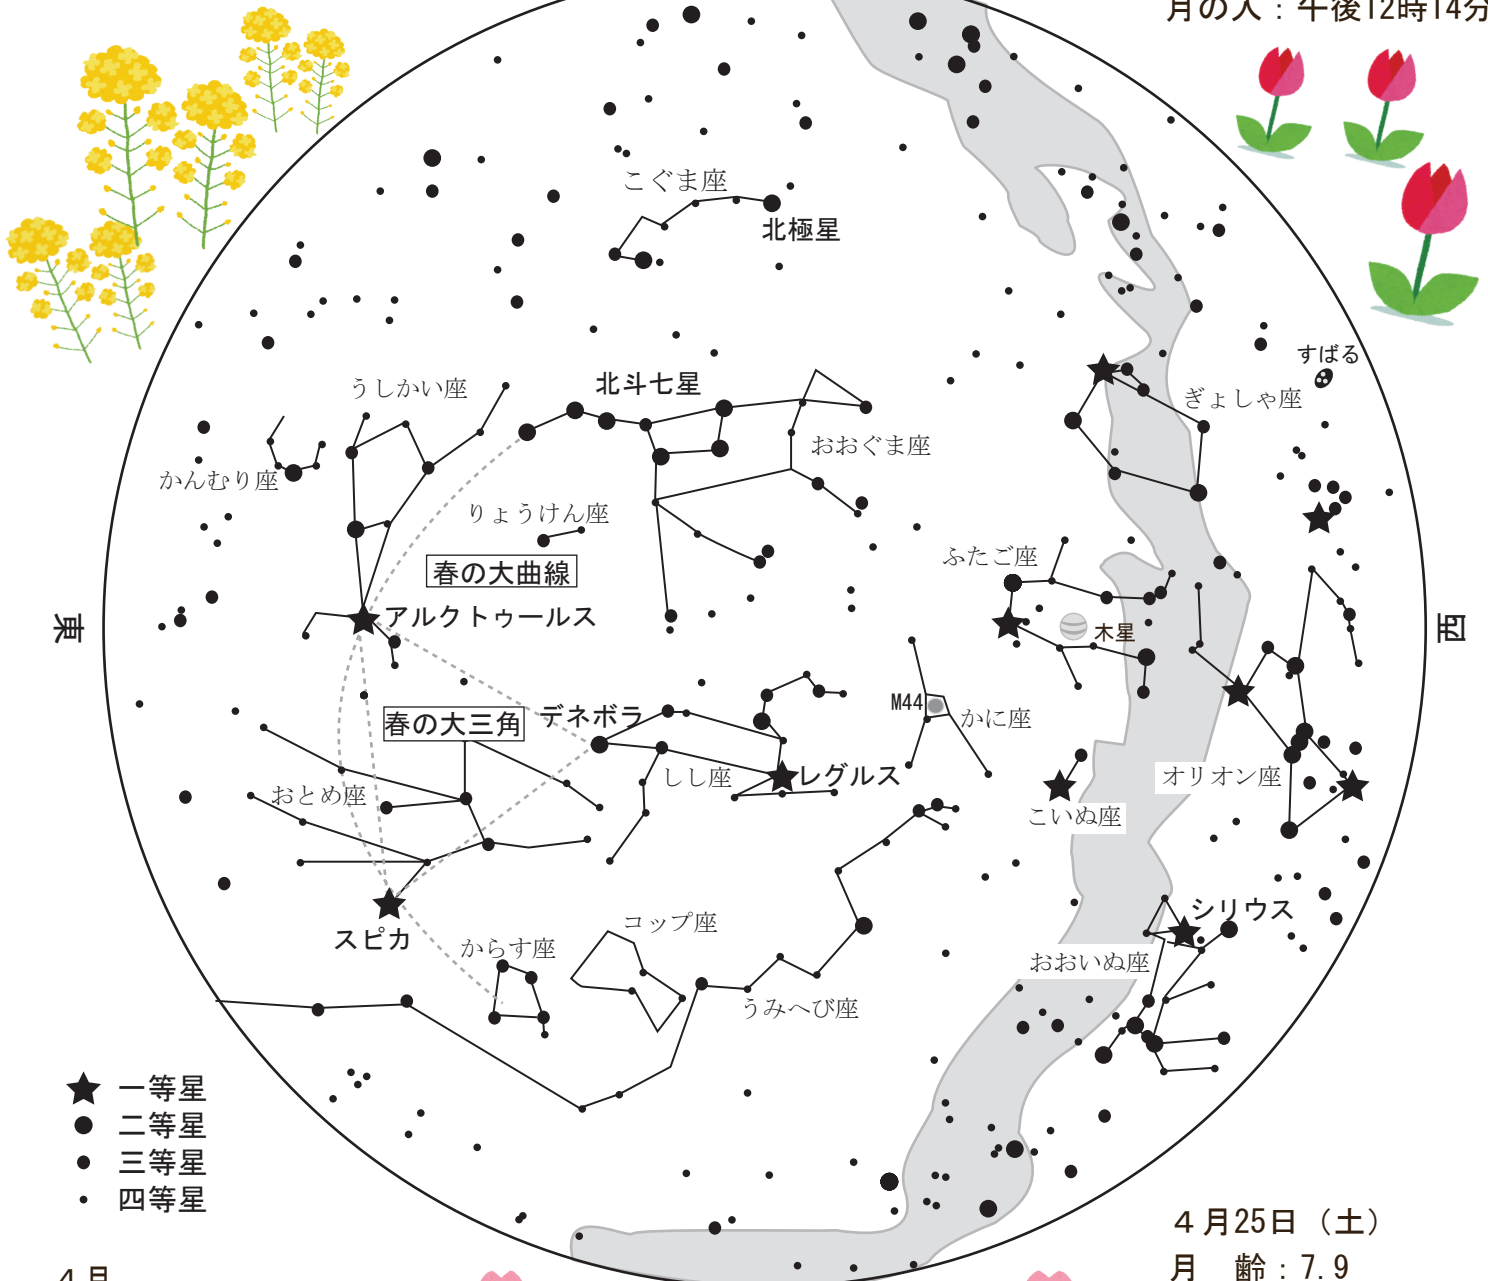

2026年

4月号

大野城市
北コミ

そら 宙まどか通信 vol.109

空を見上げて、
どの星座の星が輝いているのか
探してみよう。

4月11日(土)

月 齢 : 23.4

月の出 : 午前2時10分

月の入 : 午後12時14分

冊

冊

- ★ 一等星
- 二等星
- 三等星
- 四等星

4月
1日 午後9時の星図
15日 午後8時の星図

4月25日(土)

月 齢 : 7.9

月の出 : 午後12時44分

月の入 : 午前2時1分